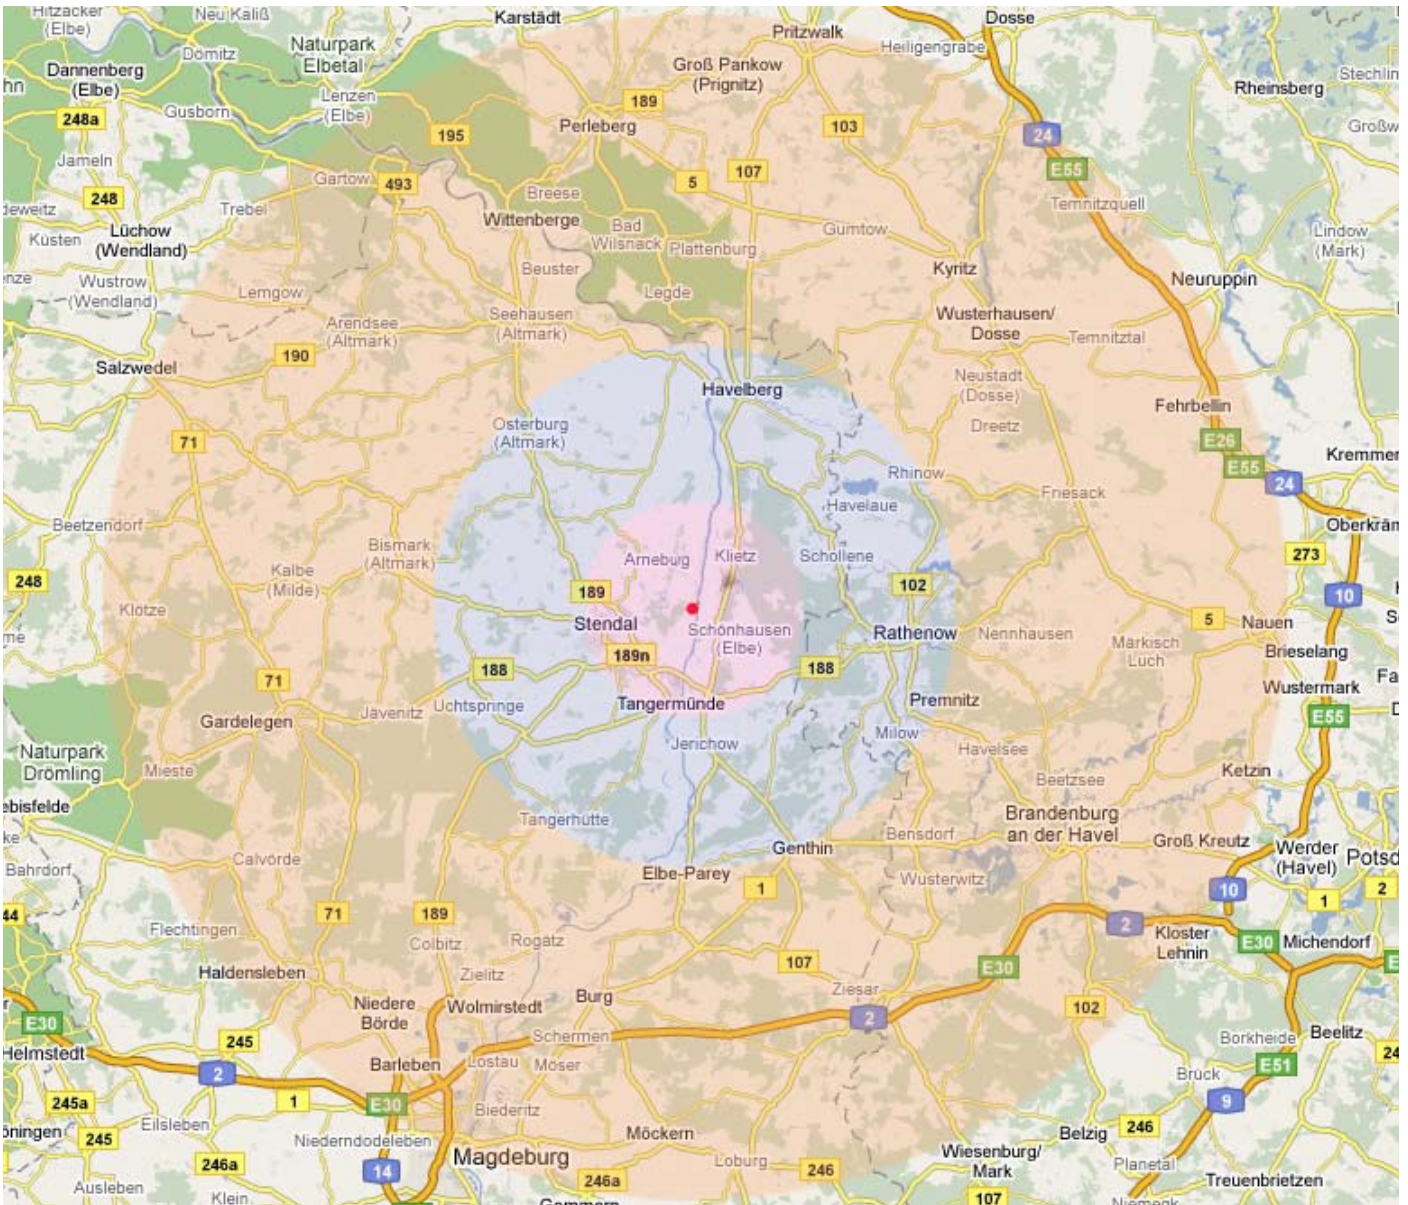

**Auf Wunsch auch mit Aufstellung zzgl. 60€ und
Beschriftung zzgl. 35€**

Alle Preise inkl. MwSt.

Transportkosten bei Anlieferung

Zone 1 bis 15km 15,-€

Zone 2 bis 30km 25,-€

Zone 3 bis 70km 40,-€

Zone 4 über 70km 0,65€/km